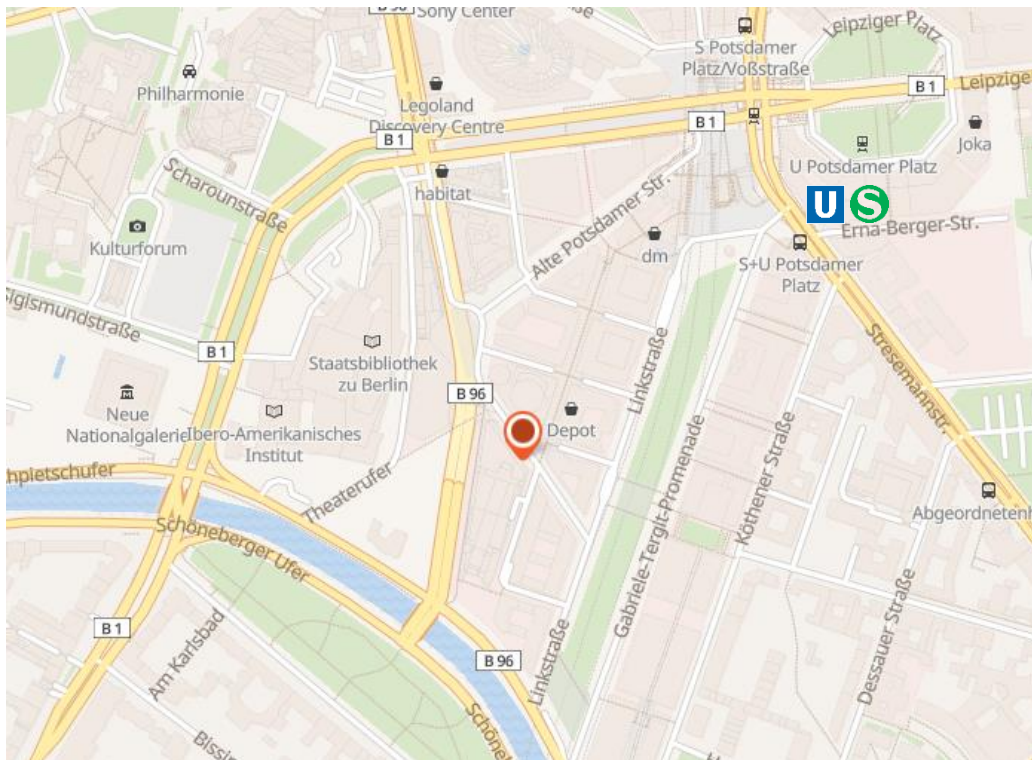

Anfahrtskizze: Standort Berlin

WeWork

Eichhornstraße 3

10785 Berlin

Anfahrt mit öffentlichen Verkehrsmitteln:

Bahnhaltestelle: Berlin Potsdamer Platz